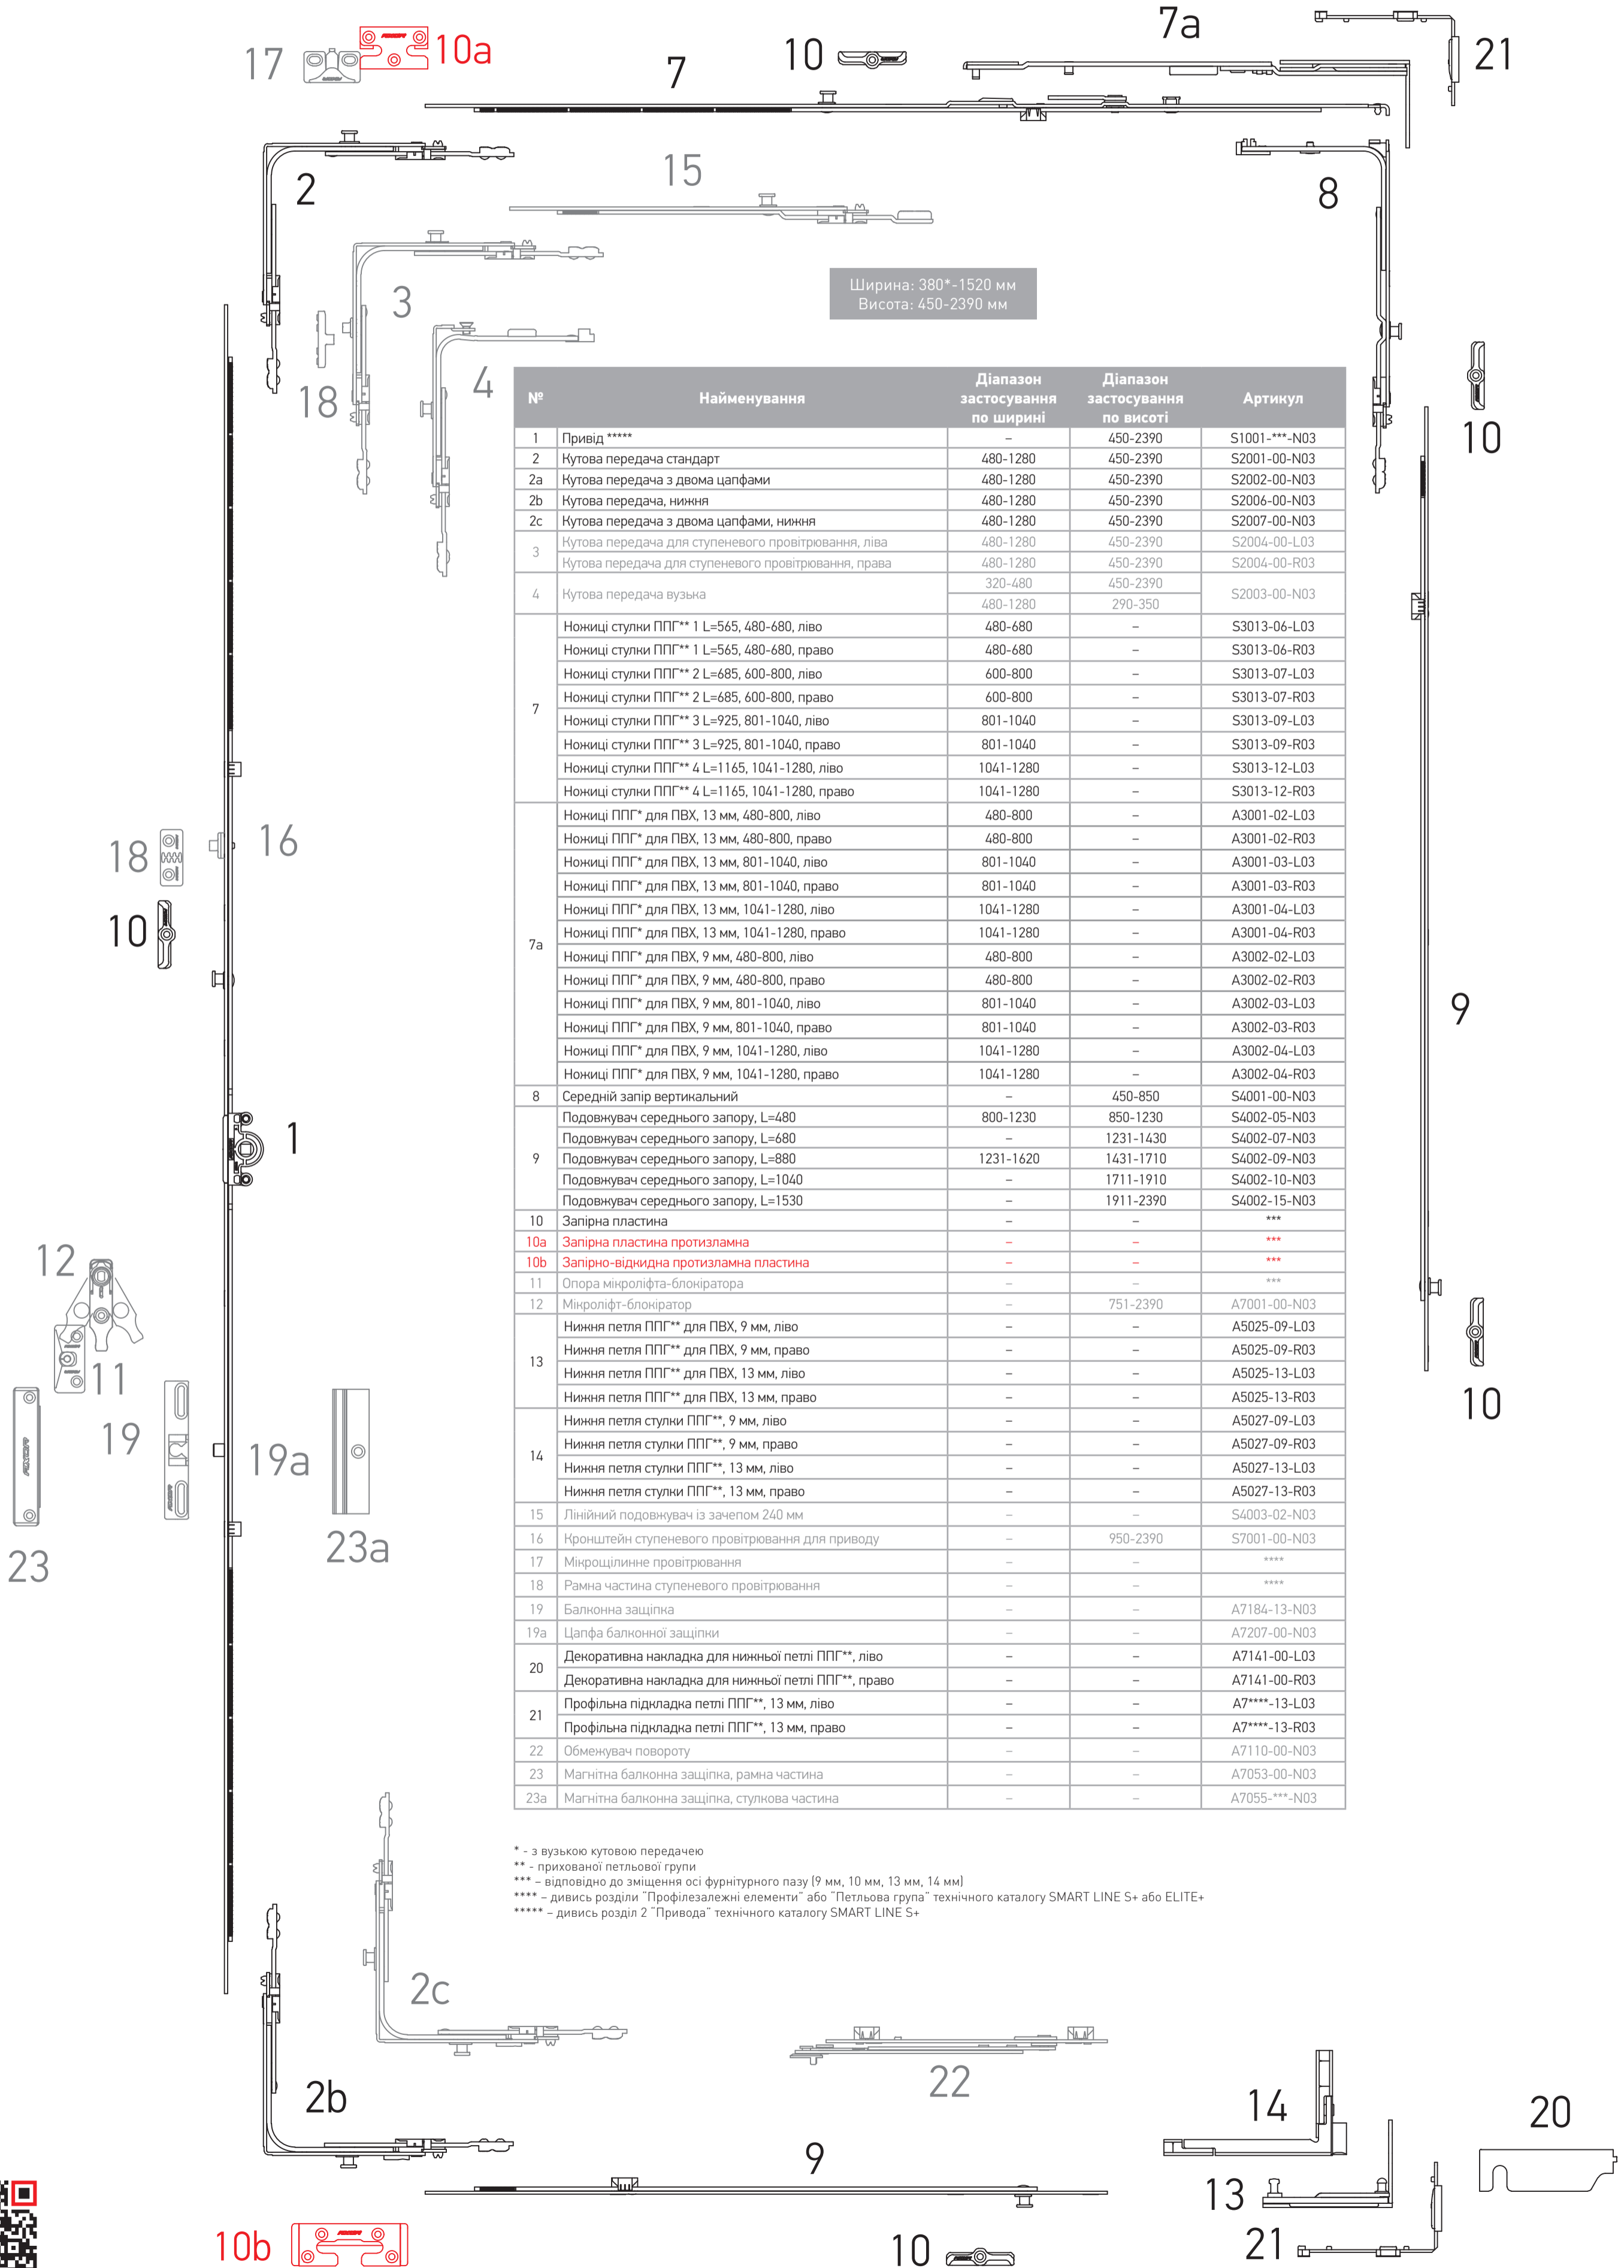

для пластикових поворотно-відкидних вікон з прихованою петльовою групою

Ширина: 380* - 1520 мм
Висота: 450 - 2390 мм