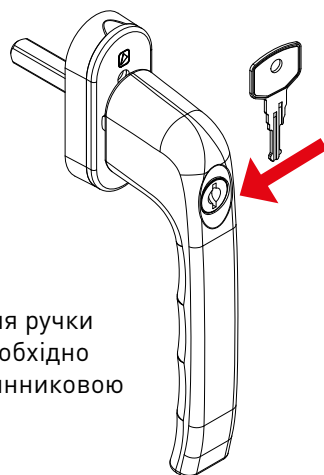

Для розблокування ручки потрібен ключ, необхідно повернути за годинниковою стрілкою