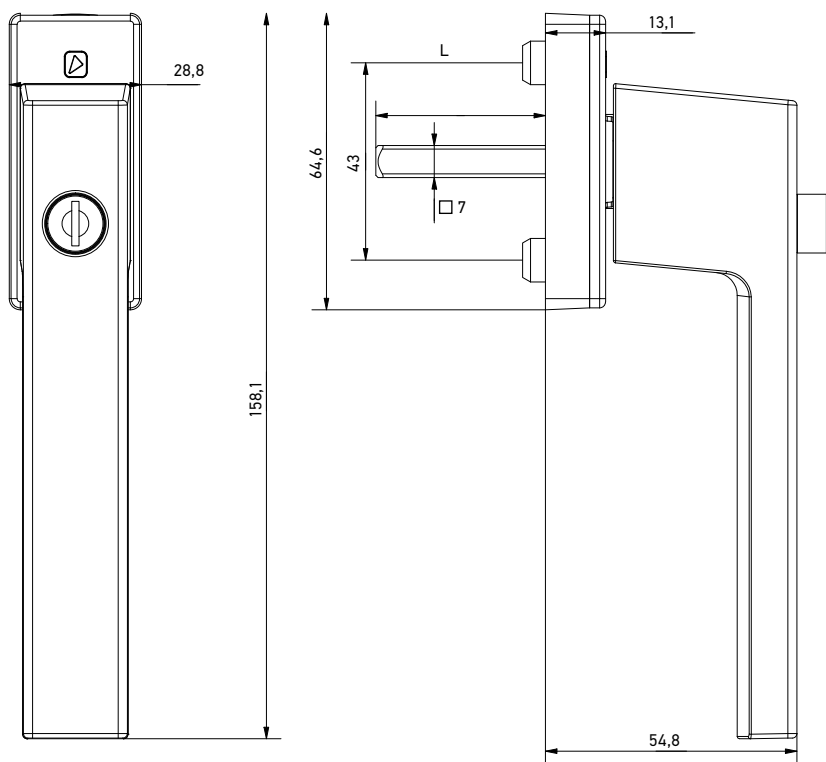

Для блокування ручки потрібно натиснути тут на кнопку