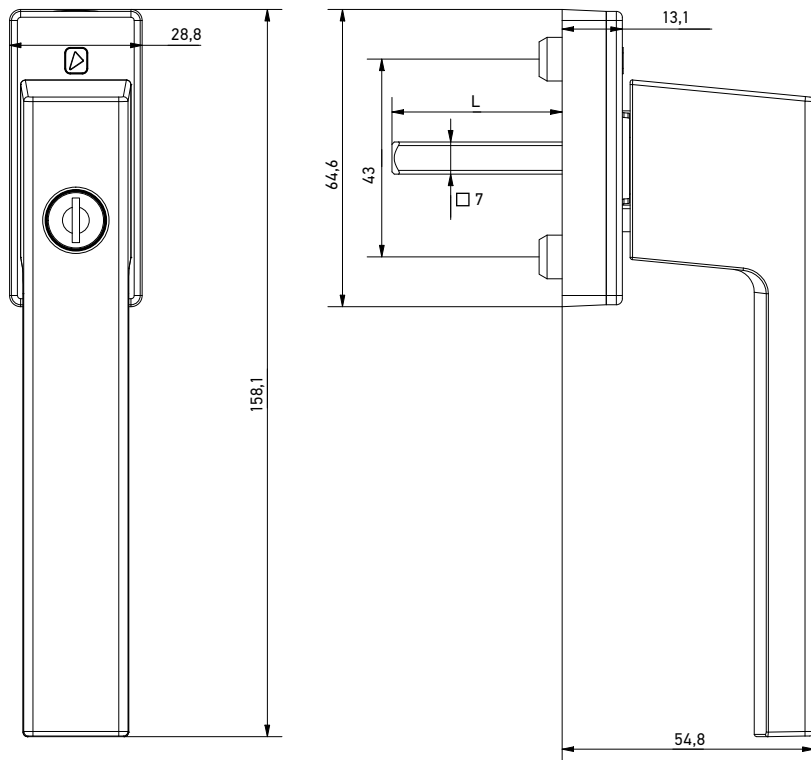

Для блокування
ручки потрібен
ключ