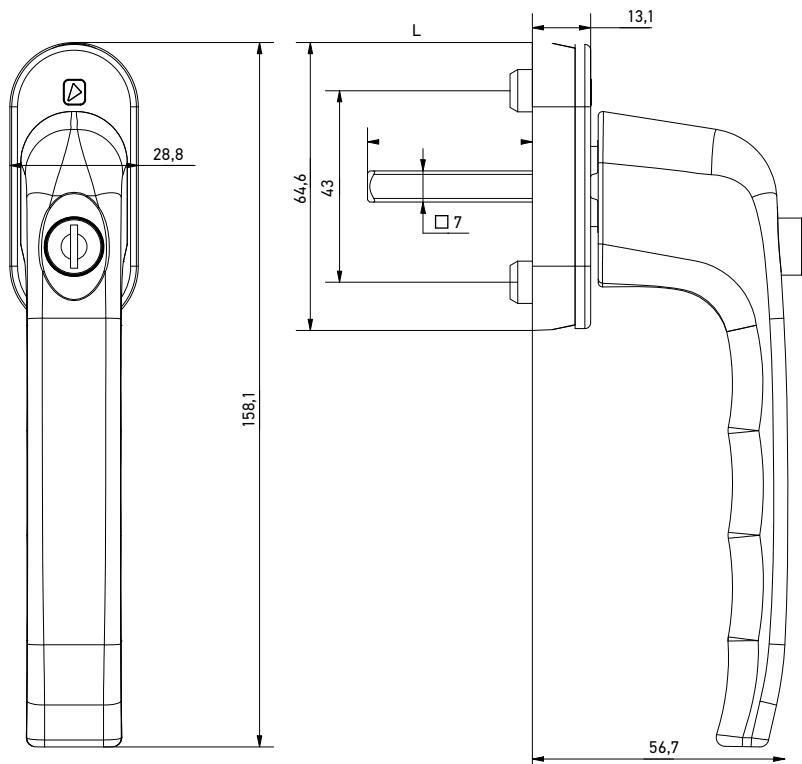

Для блокування ручки потрібно натиснути тут на кнопку