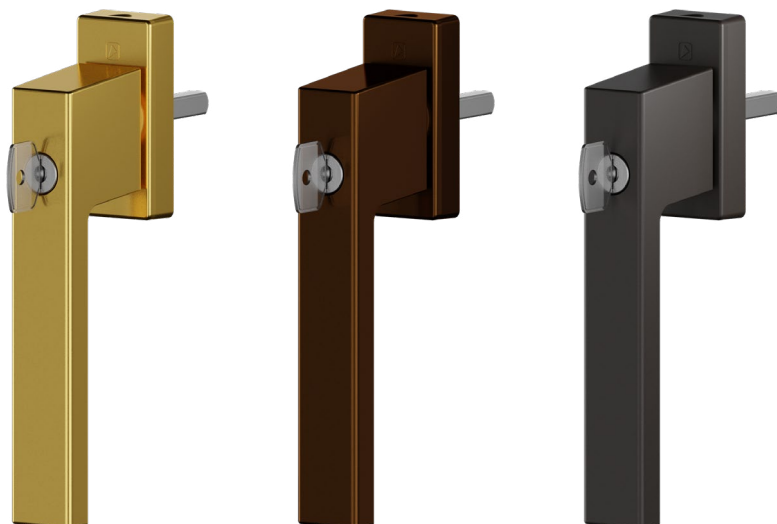

Віконні ручки Star Line – це дійсно зіркова якість та зовнішній вигляд!

Ручка Axor Carina — це стильна та зручна віконна ручка з м'якими, плавними лініями, створена для комфортного щоденного використання. Виготовлена з якісних матеріалів, вона забезпечує надійну фіксацію стулки та довговічність. Підходить до сучасних ПВХ-конструкцій і представлена в популярних кольорах.

Ручка віконна «Сагіна» з ключем

AXOR[®]

Механізм замикання запобігає обертанню та силовому висмикуванню заблокованої ручки ззовні.

Для блокування ручки потрібен ключ

Для розблокування ручки потрібен ключ, необхідно повернути за годинниковою стрілкою на 180°

Механізм замикання запобігає обертанню та силовому висмикуванню заблокованої ручки ззовні.

Для блокування
ручки потрібен
ключ

Для розблокування ручки
потрібен ключ, необхідно
повернути за годинниковою
стрілкою на 180°

Ручка віконна «Carina» з ключем і кнопкою

AXOR[®]

Циліндр із ключем блокує віконну ручку, у звичайному положенні - якщо вона не заблокована, функція кнопки ускладнює переміщення фурнітури зовні. Ручку можна повернути зсередини, лише якщо утримувати розблокований циліндр із ключем. Це запобігає випадковому відкриванню вікна або відкриттю дитиною без нагляду.