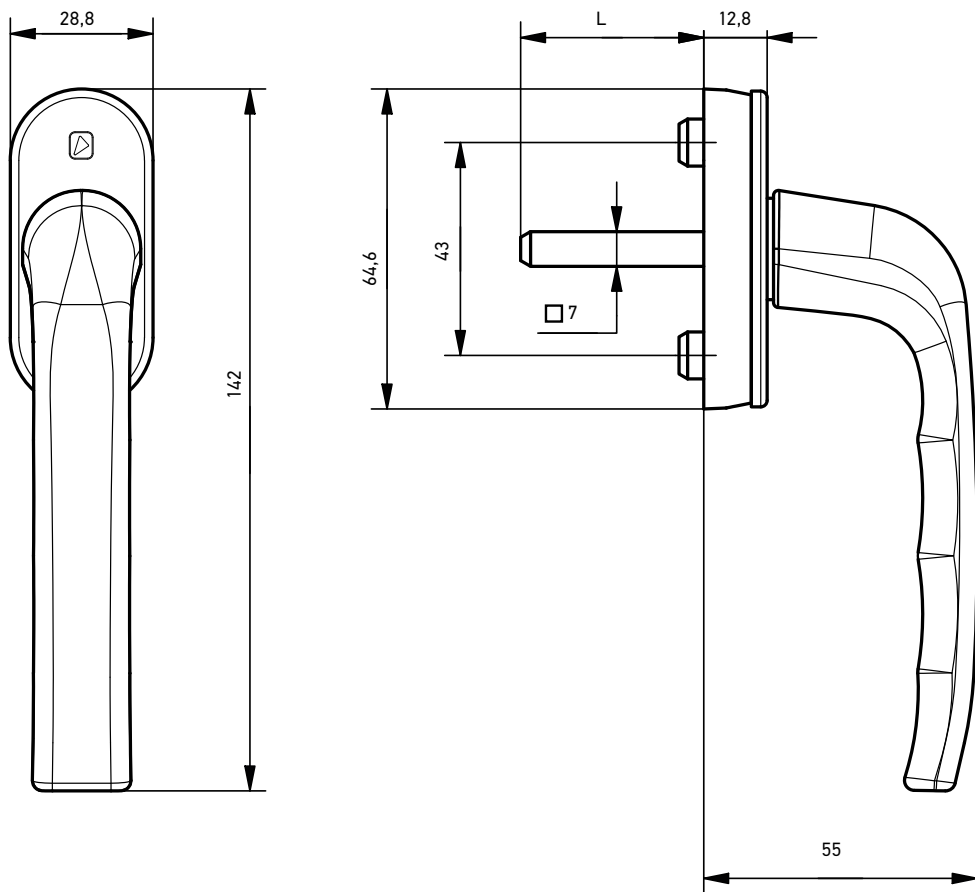

| Артикул | L, мм | Кількість положень фіксації | Колір |
|---------------|-------|-----------------------------|----------------------------|
| A7204-37-N01M | 37 | 8 | Білий RAL9016 матовий |
| A7204-43-N01M | 43 | 8 | |
| A7204-37-N02M | 37 | 8 | Коричневий RAL8022 матовий |
| A7204-43-N02M | 43 | 8 | |
| A7204-37-N03 | 37 | 8 | Срібло |
| A7204-43-N03 | 43 | 8 | |
| A7204-37-N07M | 37 | 8 | Чорний RAL9005 матовий |
| A7204-43-N07M | 43 | 8 | |
| A7204-37-N09M | 37 | 8 | Антрацит RAL7016 матовий |
| A7204-43-N09M | 43 | 8 | |
| A7204-37-N15 | 37 | 8 | Золото |
| A7204-43-N15 | 43 | 8 | |
| A7204-37-N16 | 37 | 8 | Бронза матова |
| A7204-43-N16 | 43 | 8 | |