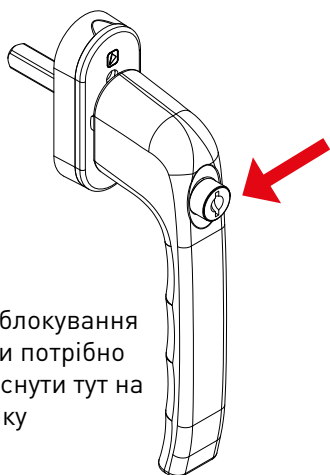

Для блокування ручки потрібно натиснути тут на кнопку