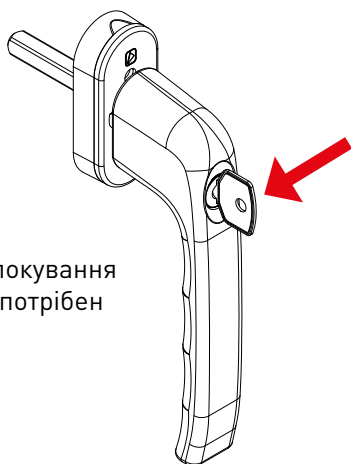

Ручка віконна «Сагіна» з ключем

AXOR[®]

Механізм замикання запобігає обертанню та силовому висмикуванню заблокованої ручки ззовні.

Для блокування ручки потрібен ключ

Для розблокування ручки потрібен ключ, необхідно повернути за годинниковою стрілкою на 180°