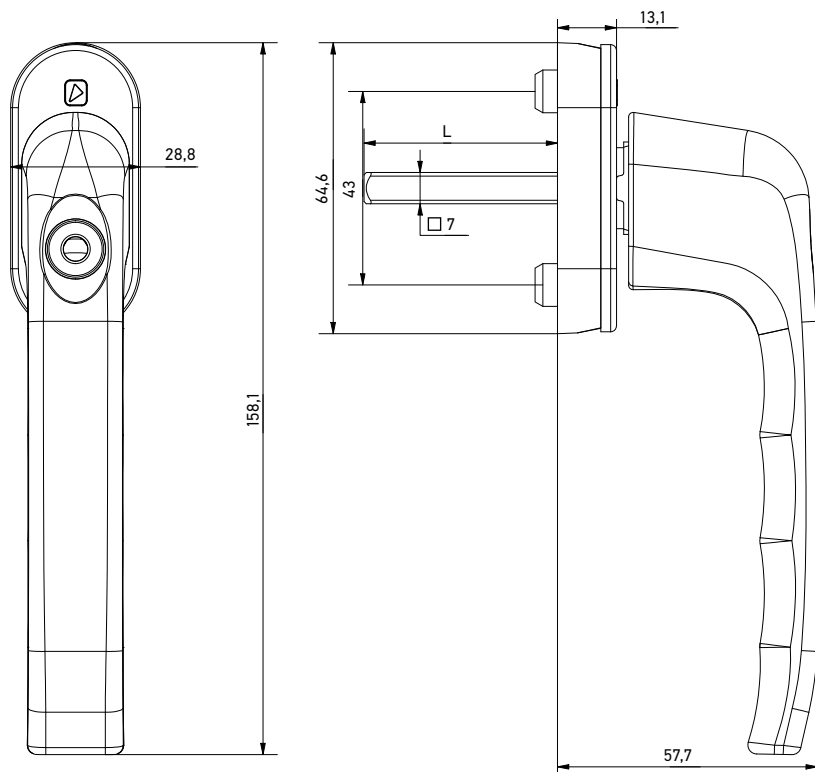

Для блокування ручки потрібен ключ