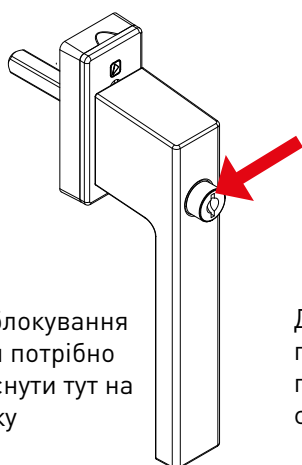

Ручка віконна «Carina» з ключем і кнопкою

AXOR[®]

Циліндр із ключем блокує віконну ручку, у звичайному положенні - якщо вона не заблокована, функція кнопки ускладнює переміщення фурнітури зовні. Ручку можна повернути зсередини, лише якщо утримувати розблокований циліндр із ключем. Це запобігає випадковому відкриванню вікна або відкриттю дитиною без нагляду.

Для блокування ручки потрібно натиснути тут на кнопку

Для розблокування ручки потрібен ключ, необхідно повернути за годинниковою стрілкою

Ручка віконна «Сагіна» з ключем і кнопкою

AXOR[®]

| Артикул | L, мм | Кількість положень фіксації | Колір |
|---------------|-------|-----------------------------|----------------------------|
| A7245-37-N01M | 37 | 8 | Білий RAL9016 матовий |
| A7245-43-N01M | 43 | 8 | |
| A7245-37-N02M | 37 | 8 | Коричневий RAL8022 матовий |
| A7245-43-N02M | 43 | 8 | |
| A7245-37-N03 | 37 | 8 | Срібло |
| A7245-43-N03 | 43 | 8 | |
| A7245-37-N07M | 37 | 8 | Чорний RAL9005 матовий |
| A7245-43-N07M | 43 | 8 | |
| A7245-37-N09M | 37 | 8 | Антрацит RAL7016 матовий |
| A7245-43-N09M | 43 | 8 | |
| A7245-37-N15 | 37 | 8 | Золото |
| A7245-43-N15 | 43 | 8 | |
| A7245-37-N16 | 37 | 8 | Бронза матова |
| A7245-43-N16 | 43 | 8 | |

Ручка віконна «Astrum» з ключем і кнопкою

AXOR[®]

Циліндр із ключем блокує віконну ручку, у звичайному положенні - якщо вона не заблокована, функція кнопки ускладнює переміщення фурнітури зовні. Ручку можна повернути зсередини, лише якщо утримувати розблокований циліндр із ключем. Це запобігає випадковому відкриванню вікна або відкриттю дитиною без нагляду.