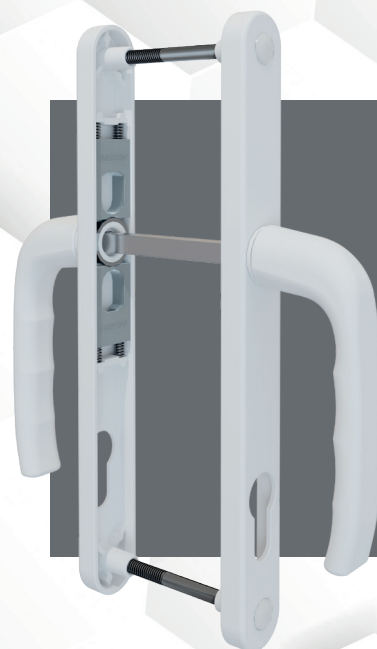

ДВЕРНОЙ НАЖИМНОЙ ГАРНИТУР “CARINA”, 26 ММ

Нажимной гарнитур — две алюминиевые ручки на цельных планках с вырезом под дверной цилиндр. Одна из планок имеет механизм подпружинивания для самовозврата ручки. Комплектуются винтами и штифтом в зависимости от толщины дверной створки.

Основные характеристики:

- Форма планки: овальная
- Материал: алюминий
- Ширина планки: 26 мм
- Межосевое расстояние: 92 мм
- Межосевое расстояние между винтами: 216 мм
- Механизм подпружинивания ручки: да