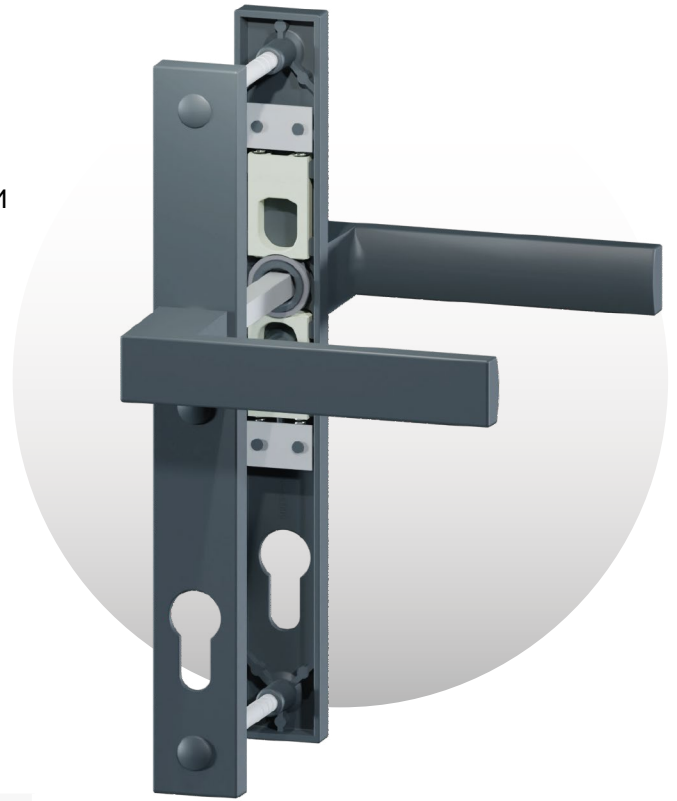

НАТИСКНИЙ ДВЕРНИЙ ГАРНІТУР “ASTRUM”

Натискний гарнітур – дві алюмінієві ручки на цілісних планках з вирізом під дверний циліндр. Одна з планок має механізм підпружинення для самоповернення ручки. Комплектуються гвинтами та штифтом.

ОСНОВНІ ХАРАКТЕРИСТИКИ:

- Форма планки: прямокутна
- Матеріал: алюміній
- Ширина планки: 30 мм
- Міжосьова відстань: 92 мм
- Товщина стулки: 55-82 мм
- Механізм пружності ручки: так

Артикул	Цвет	
D8009-92-N01M	Білий RAL9016 матовий	
D8009-92-N09M	Антрацит RAL7016 матовий	
D8009-92-N07M	Чорний RAL9005 матовий	
D8009-92-N0901M	зовн. RAL7016 антрацит сірий / внутр. RAL9016 білий (матовий)	
D8009-92-N0201M	зовн. RAL8022 коричневий / внутр. RAL9016 білий (матовий)	
D8009-92-N0701M	зовн. RAL9005 чорний / внутр. RAL9016 білий (матовий)	
D8009-92-N16	Бронза матова	
D8009-92-N03	Срібло	
D8009-92-N15	Золото	