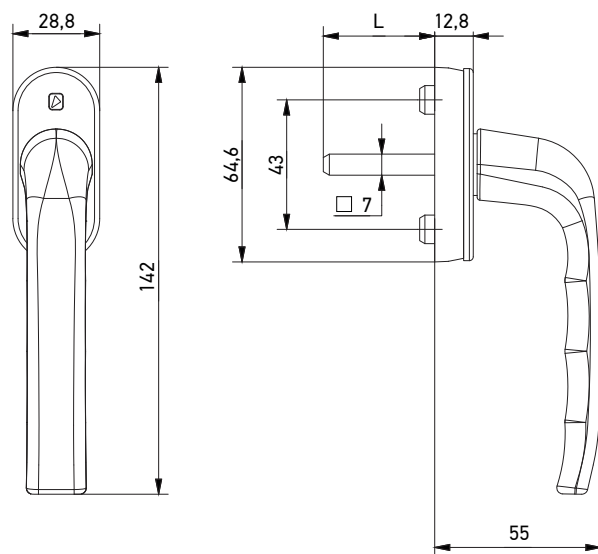

РУЧКА ВІКОННА "CARINA"

ОСНОВНІ ХАРАКТЕРИСТИКИ:

- Форма розетки: овальна
- Матеріал: алюміній та високоміцний пластик
- Кут фіксації: 45° (8 позицій)
- Гвинти у комплекті (2 шт.): M5x70
- Довжина штифта: 37 або 43 мм

Артикул	L, мм	Колір
A7204-37-N01M	37	Білий RAL9016 матовий
A7204-43-N01M	43	
A7204-37-N02M	37	Коричневий RAL8022 матовий
A7204-43-N02M	43	
A7204-37-N03	37	Срібло
A7204-43-N03	43	
A7204-37-N15	37	Золото
A7204-43-N15	43	
A7204-37-N16	37	Бронза матова
A7204-43-N16	43	
A7204-37-N07M	37	Чорний RAL9005 матовий
A7204-43-N07M	43	
A7204-37-N09M	37	Антрацит RAL7016 матовий
A7204-43-N09M	43	