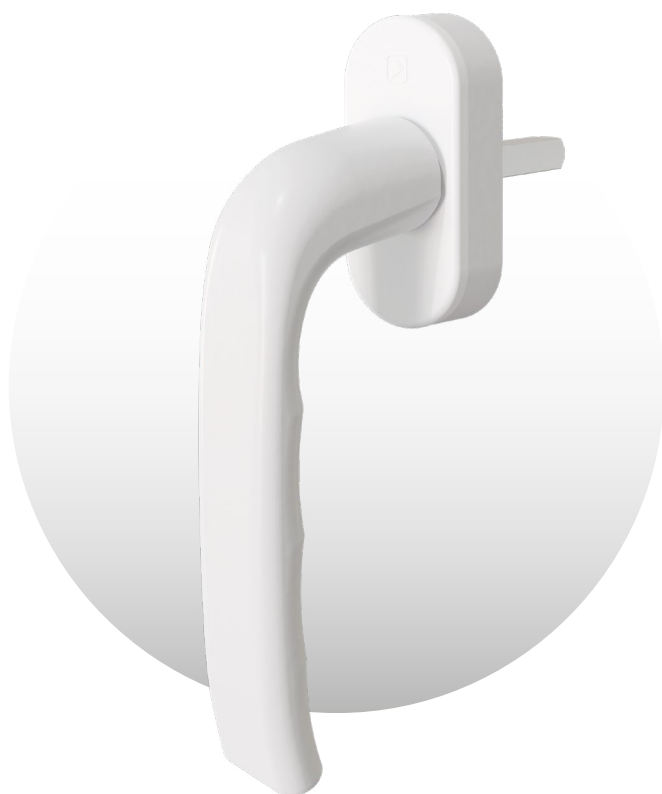

РУЧКА ВІКОННА "CARINA"

ОСНОВНІ ХАРАКТЕРИСТИКИ:

- Форма розетки: овальна
- Матеріал: алюміній та високоміцний пластик
- Кут фіксації: 45° (8 позицій)
- Гвинти у комплекті (2 шт.): M5x70
- Довжина штифта: 37 або 43 мм

Артикул	L, мм	Колір
A7204-37-N01M	37	Білий RAL9016 матовий
A7204-43-N01M	43	
A7204-37-N02M	37	Коричневий RAL8022 матовий
A7204-43-N02M	43	
A7204-37-N03	37	Срібло
A7204-43-N03	43	
A7204-37-N15	37	Золото
A7204-43-N15	43	
A7204-37-N16	37	Бронза матова
A7204-43-N16	43	
A7204-37-N07M	37	Чорний RAL9005 матовий
A7204-43-N07M	43	
A7204-37-N09M	37	Антрацит RAL7016 матовий
A7204-43-N09M	43	